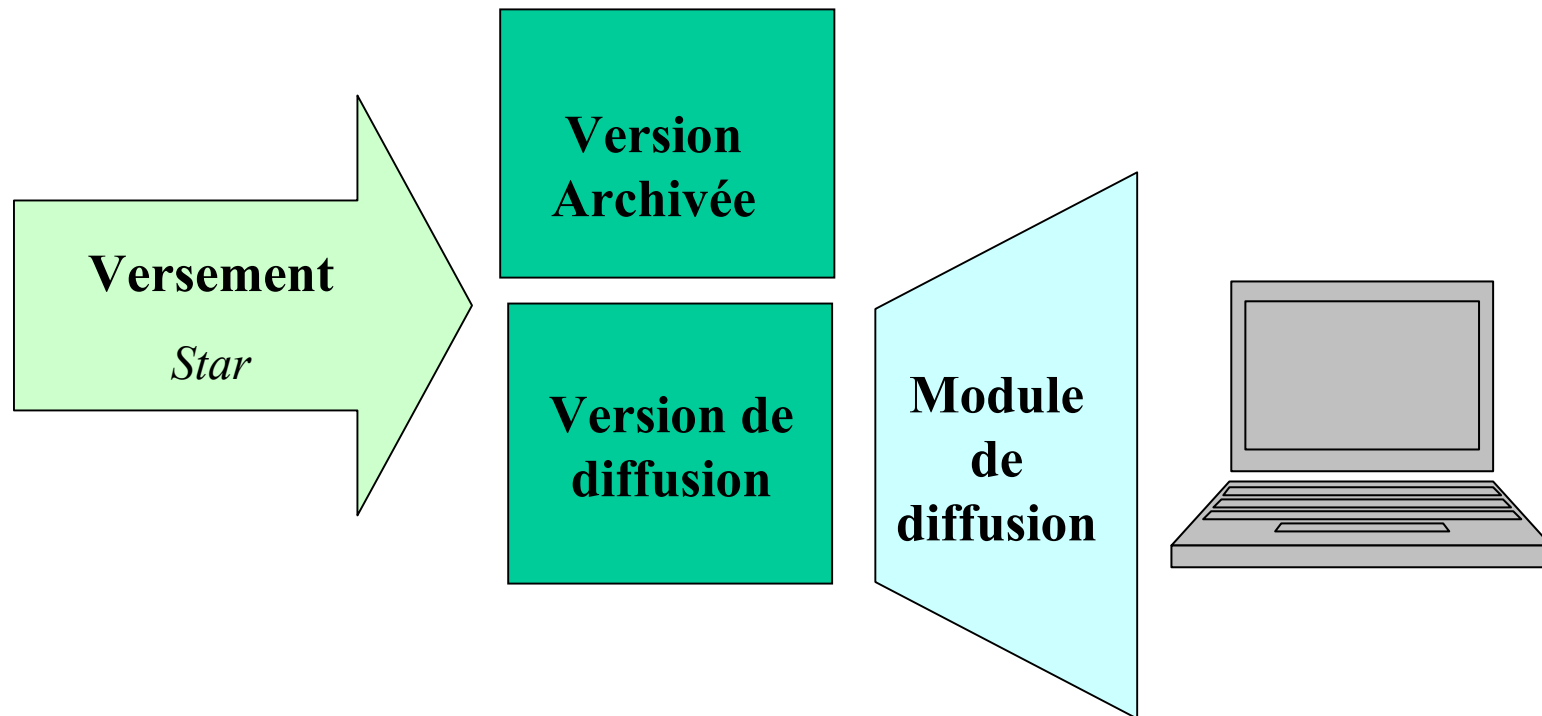

Diffusion des Thèses

30 mai 2007

Journées ABES

CORUM - Montpellier

Le contexte

- **Un socle central : l'archivage pérenne**
 - **Mission** confiée au CINES
 - Conservation à long terme de documents numériques
 - **Moyens** mis en oeuvre
 - Acquisition de matériels et de logiciels
 - Développement d'outils logiciels spécifiques
 - Mise en place d'une équipe
 - **Actions**
 - Mise en oeuvre des plates-formes
 - Définition et mise en oeuvre de processus
 - Démarche qualité
- **Archive => diffusion**
 - CINES site d'archivage national des thèses
 - Offre de diffusion des thèses

Cycle de vie du document et cadre d'application

L'architecture pour les thèses

Les choix techniques

- **Développement « léger » autour d'un outil existant**
- **Garantir la maintenance et la portabilité**
- **Choix basé sur du logiciel libre : Dspace**
- **Caractéristiques liées à Dspace**
 - Métadonnées liées au Dublin Core
 - Critères de recherche paramétrables fixés par Dspace
 - Programmes écrits en Java
 - Inconvénient du choix : limitations aux fonctionnalités du produit
- **Quelques références utilisant Dspace**
 - MIT, Univ. Montréal, Univ. Cornell, ...
 - Univ. Edimbourg, Univ. Rotterdam, Univ. Ouverte des Pays Bas, ...
 - MSH Alpes, INRA Avignon, INIST

Eléments de spécifications techniques

- **Versement via le protocole : SFTP**
- **Dans un répertoire : /DIFFUSION/STAR/ id_diffusion/**
- **Une URL pour chaque dépôt**
- **A chaque versement correspond au moins 2 fichiers :**
 - **TEFDIF.xml** fichier des métadonnées conforme au schéma TEF, dont le nom est fixé
 - **these1.xxx** fichier contenant la thèse
- **Les communications se font sous forme de courriel**