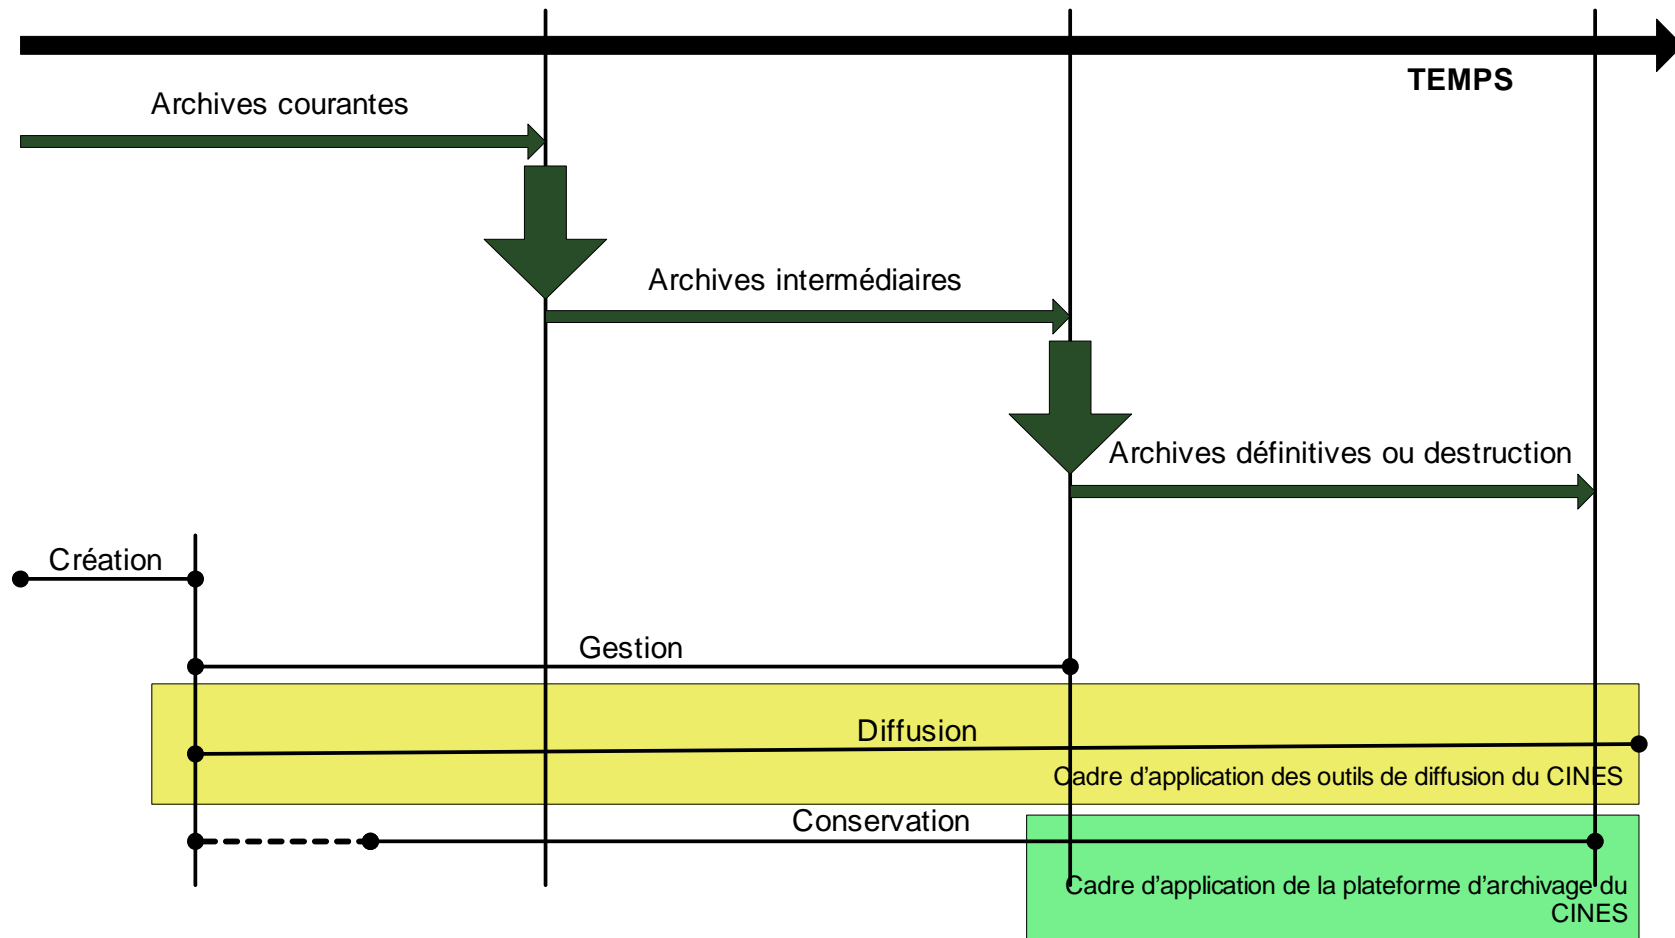

Diffusion des Thèses

30 mai 2007

Journées ABES

CORUM - Montpellier

Le contexte

- **Un socle central : l'archivage pérenne**
 - **Mission** confiée au CINES
 - Conservation à long terme de documents numériques
 - **Moyens** mis en oeuvre
 - Acquisition de matériels et de logiciels
 - Développement d'outils logiciels spécifiques
 - Mise en place d'une équipe
 - **Actions**
 - Mise en oeuvre des plates-formes
 - Définition et mise en oeuvre de processus
 - Démarche qualité
- **Archive => diffusion**
 - CINES site d'archivage national des thèses
 - Offre de diffusion des thèses

Cycle de vie du document et cadre d'application

L'architecture pour les thèses

Les choix techniques

- **Développement « léger » autour d'un outil existant**
- **Garantir la maintenance et la portabilité**
- **Choix basé sur du logiciel libre : Dspace**
- **Caractéristiques liées à Dspace**
 - Métadonnées liées au Dublin Core
 - Critères de recherche paramétrables fixés par Dspace
 - Programmes écrits en Java
 - Inconvénient du choix : limitations aux fonctionnalités du produit
- **Quelques références utilisant Dspace**
 - MIT, Univ. Montréal, Univ. Cornell, ...
 - Univ. Edimbourg, Univ. Rotterdam, Univ. Ouverte des Pays Bas, ...
 - MSH Alpes, INRA Avignon, INIST

Eléments de spécifications techniques

- **Versement via le protocole : SFTP**
- **Dans un répertoire : /DIFFUSION/STAR/ id_diffusion/**
- **Une URL pour chaque dépôt**
- **A chaque versement correspond au moins 2 fichiers :**
 - **TEFDIF.xml** fichier des métadonnées conforme au schéma TEF, dont le nom est fixé
 - **these1.xxx** fichier contenant la thèse
- **Les communications se font sous forme de courriel**